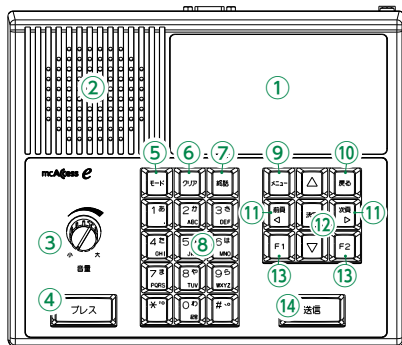

操作場所を選ばない

●高機能をそのままに、延長・分岐運用が可能

すべての機能を有したままeターミナルを指令局無線機から離れた場所に延長、また最大4箇所で分岐運用することが可能です。

【延長】 **最大300m**

【分岐】 **マスタ1に対し最大4箇所**

付加機能

●市販のパソコン用アクセサリ(マイク、ヘッドホンなど)を使用可能

●録音用出力端子を装備

市販の録音機器を接続し、送受信音声を録音することが可能です。

●RS232C インタフェースでパソコン接続

シリアルインターフェースを1つ装備。位置管理などのアプリケーション用パソコンを接続運用できます。(分岐の場合は任意の1台に接続可能)

延長・分岐機能

電波が届かない地下や指令局から離れた場所でも操作ができます

●操作部・表示部

- ①表示部 (4.3インチカラー液晶)
- ②スピーカー
- ③ボリューム
- ④プレス (外部マイクでの発呼用)
- ⑤モード (全グループ音・全グループ・グループ・個別)
- ⑥クリア
- ⑦終話
- ⑧テンキー/数字・文字・英字入力
- ⑨メニュー
- ⑩戻る
- ⑪前頁・次頁
- ⑫決定
- ⑬ファンクション
- ⑭送信

- ⑮電源スイッチ
- ⑯LANポート
- ⑰無線機接続
- ⑱PC接続
- ⑲マイク接続
- ⑳外部マイク接続
- ㉑ヘッドホン出力
- ㉒録音出力

- A 回線状態
- B 送信状態
- C 通話メモ状態
- D メール状態
- E 伝言メモ状態
- F 電界表示
- G 時刻表示
- H 通信モード表示
- I 広域設定
- J 個別番号表示
- K 通話残時間
- L 通話履歴表示

【表示機能仕様】

- (1)ディスプレイ TFT-LCD(カラー)
- (2)サイズ 4.3インチ(縦57.5mm×横98.7mm)
- (3)解像度 480RGB×272dots
- (4)視野角 垂直方向90度 水平方向130度

【一般定格】

- (1)電源電圧 DC+12V ± 10%
- (2)消費電流 DC+12V ± 10% 1.5A以下
- (3)動作温度 0~40℃
- (4)寸法 幅230mm 奥行き194mm 高さ68.8mm(突起含まず)