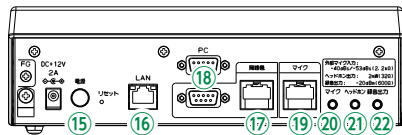

市販の録音機器を接続し、送受信音声を録音することが可能です。

●RS232C インタフェースでパソコン接続

シリアルインターフェースを1つ装備。位置管理などのアプリケーション用パソコンを接続運用できます。(分岐の場合は任意の1台に接続可能)

延長・分岐機能

電波が届かない地下や指令局から離れた場所でも操作ができます

●操作部・表示部

- ①表示部 (4.3インチカラー液晶)
- ②スピーカー
- ③ボリューム
- ④プレス (外部マイクでの発呼用)
- ⑤モード (全グループ音・全グループ・グループ・個別)
- ⑥クリア
- ⑦終話
- ⑧テンキー/数字・文字・英字入力
- ⑨メニュー
- ⑩戻る
- ⑪前頁・次頁
- ⑫決定
- ⑬ファンクション
- ⑭送信

- (1)ディスプレイ TFT-LCD(カラー)
- (2)サイズ 4.3インチ(縦57.5mm×横98.7mm)
- (3)解像度 480RGB×272dots
- (4)視野角 垂直方向90度 水平方向130度

【一般定格】

- (1)電源電圧 DC+12V ± 10%
- (2)消費電流 DC+12V ± 10% 1.5A以下
- (3)動作温度 0~40℃
- (4)寸法 幅230mm 奥行き194mm 高さ68.8mm(突起含まず)