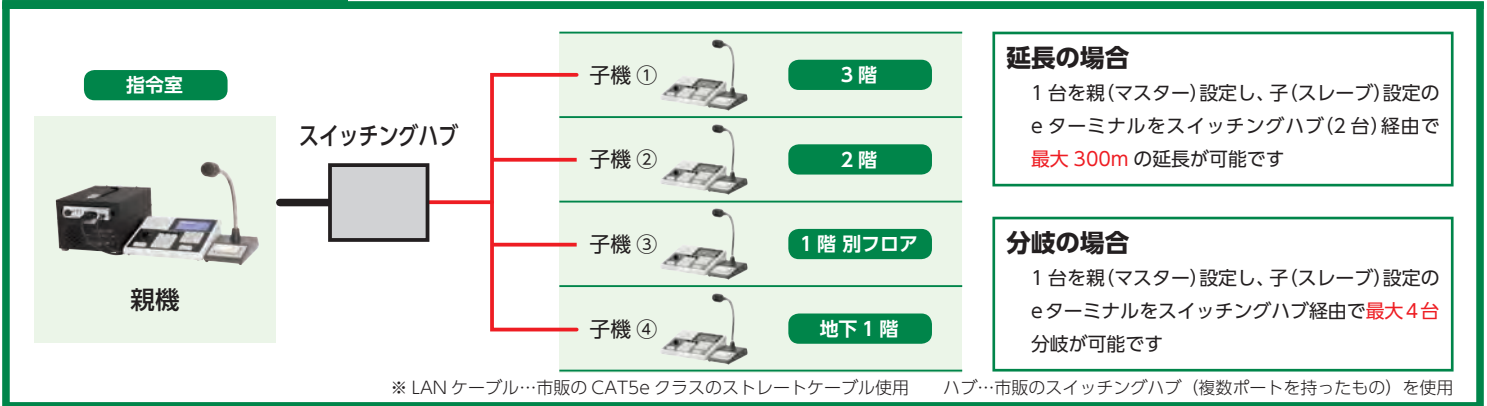

操作場所を選ばない

●高機能をそのままに、延長・分岐運用が可能

すべての機能を有したままeターミナルを指令局無線機から離れた場所に延長、また最大4箇所で分岐運用することが可能です。

【延長】 **最大300m**

【分岐】 **マスタ1に対し最大4箇所**

付加機能

●市販のパソコン用アクセサリ(マイク、ヘッドホンなど)を使用可能

●録音用出力端子を装備

市販の録音機器を接続し、送受信音声を録音することが可能です。

●RS232C インタフェースでパソコン接続

シリアルインターフェースを1つ装備。位置管理などのアプリケーション用パソコンを接続運用できます。(分岐の場合は任意の1台に接続可能)

延長・分岐機能

電波が届かない地下や指令局から離れた場所でも操作ができます

●操作部・表示部

- ①表示部 (4.3インチカラー液晶)
- ②スピーカー
- ③ボリューム
- ④プレス (外部マイクでの発呼用)
- ⑤モード (全グループ音・全グループ・グループ・個別)
- ⑥クリア
- ⑦終話
- ⑧テンキー/数字・文字・英字入力
- ⑨メニュー
- ⑩戻る
- ⑪前頁・次頁
- ⑫決定
- ⑬ファンクション
- ⑭送信