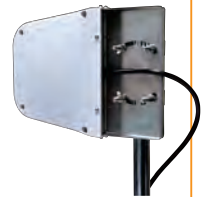

オフィス用アンテナ

ビームアンテナ「推奨品」

3BD-930A

良好な電波を受信するためには、固定アンテナが必要となります。

外形寸法	約 286 (W) mm × 約 36 (D) mm × 約 200 (H) mm
質量	約 0.9kg
製造元	日本アンテナ(株)

AC 電源装置比較表 ※オフィス機器は、すべて指令局用無線機と電源を組み合わせで使用します

製品名	品番	外形寸法 (W) × (D) × (H)	重量	製造元
バッテリー内蔵型 3ウェイ電源装置	TDF-103	約 190×245×140	約 6kg	トム通信工業(株)
スピーカーレス電源装置	PE-807B	約 168×180×140	約 2kg	コーナン電子(株)

オフィス機器 外形寸法・重量

指令局タイプ	製品名	品番	外形寸法 (W) × (D) × (H)	重量	製造元
延長・分岐 高機能タイプ	e ターミナル	CET1326DA	約 230×194×68.8	約 1.3kg (接続ケーブル除く)	セントラルエンジニアリング(株)
スタンダード タイプ	指令ターミナル	MSS-6100A	約 180×183×66	約 0.8kg (接続ケーブル除く)	無線サービス(株)

エムシーアクセス・サポート株式会社

〒141-0022 東京都品川区東五反田 1-20-7 神野商事第 2 ビル 4 階

TEL : 03-6455-7460 FAX : 03-6455-7465

<http://www.mcaccess.co.jp/>

お問い合わせは

⚠ 安全に関するご注意   ご使用の際は、取扱説明書をよくお読みの上正しくお使いください。水、湿気、ほこり、油煙等の多い場所に設置しないでください。火災、故障、感電などの原因となることがあります。