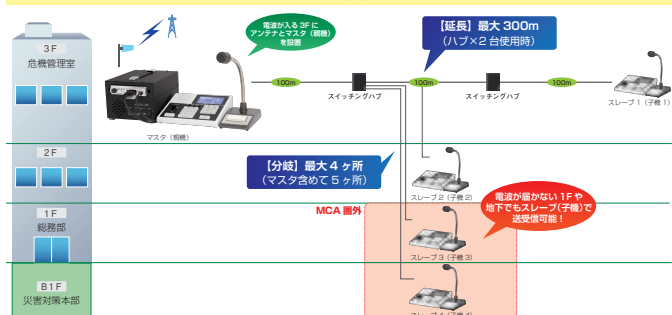

# mcAccess e

ここから情報が一斉に見える、伝わる

1. 各移動局の状況を集約して表示      2. 適切な指示が一斉に伝わる

- 災害対策・非常時の情報収集・集約が欠かせない対策本部の指令室に
- バス・タクシー・トラックなどの配車センターに

## e ターミナル 延長・分岐高機能タイプ指令局

無線機から離れた場所や複数の場所での  
設置・操作が可能な指令局

- 1) 4.3インチのカラー液晶で着信履歴を5件表示  
(最大20件まで保持)
- 2) eターミナルの多機能をそのままにし最大  
300m延長、子機最大4か所で分岐設置・操作  
が可能です。

### 特長

- **操作がしやすい!**  
見やすい4.3インチのカラー液晶と押しやすいボタンを搭載  
画面に着信履歴を5件表示(最大20件まで保持)し、誰から通信  
があったか一目でわかります。
- **設置場所を選ばない! 延長/分岐運用が可能**  
親機から最大4か所への分岐設置、最大300m延長しての  
設置が可能  
市販のLANケーブル、スイッチングハブの利用で圏外に子機最大  
4台、親機から300m延長して設置、運用することができます。
- **mcAccess eの機能をフルに活かす多彩な  
インターフェイス**  
音声入出力端子、録音出力端子、PC接続ポートなどを装備  
市販のパソコン用アクセサリ(マイク、ヘッドホンなど)、録音機器、  
アプリケーション用パソコンの接続ができます。

【写真の組み合わせ】スタンドアロン運用時

品名	品番
指令局無線機	EF-6195BX/FM-857F02BX
バッテリー内蔵型3ウェイ電源装置	TDF-103
eターミナル	CET1326DA
スタンドマイク	EA-M50024AA
無線機接続マイクケーブル	CEK13D402609A
無線機接続シリアルケーブル	CEK13D402618A

通信したい場所が電波が届かない場所であっても、マスタ(親)側で電波が受信できれば分岐先での操作が可能です