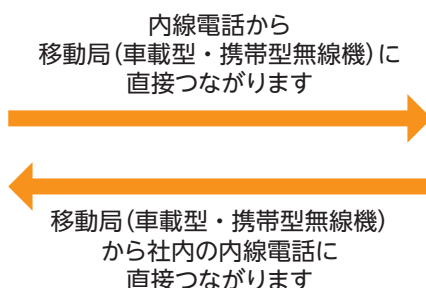

mcAccess e

電話接続システム

社内の内線電話が指令卓に！

円滑なコミュニケーションをサポートします

MCA 無線と電話が直接つながります。
ローコストで効率的な業務遂行を実現します。

内線電話がMCA指令卓がわりに!!

- ◎ 指令局から離れた場所でも移動局と通信できます
- ◎ 内線電話の数だけMCA指令卓として分散運用できます

電話接続システム構成図