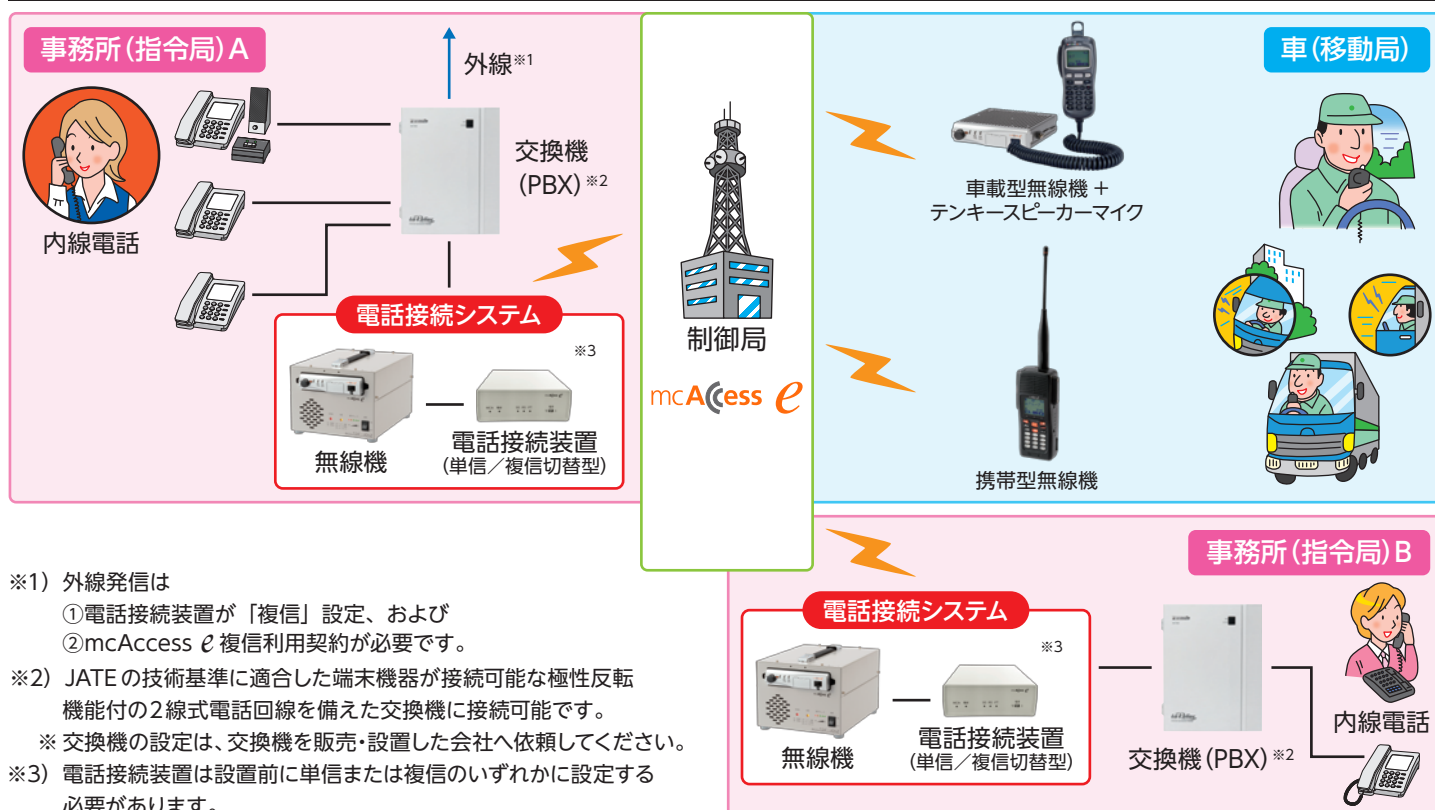

mcAccess e

電話接続システム

社内の内線電話が指令卓に！

円滑なコミュニケーションをサポートします

MCA 無線と電話が直接つながります。
ローコストで効率的な業務遂行を実現します。

内線電話がMCA指令卓がわりに!!

- ◎ 指令局から離れた場所でも移動局と通信できます
- ◎ 内線電話の数だけMCA指令卓として分散運用できます

電話接続システム構成図

※1) 外線発信は

- ① 電話接続装置が「複信」設定、および
- ② mcAccess e 複信利用契約が必要です。

※2) JATEの技術基準に適合した端末機器が接続可能な極性反転機能付の2線式電話回線を備えた交換機に接続可能です。

※ 交換機の設定は、交換機を販売・設置した会社へ依頼してください。

※3) 電話接続装置は設置前に単信または複信のいずれかに設定する必要があります。

Point

- 複信運用の場合**
 - 携帯型無線機からはプレスボタンを押さずに電話と同じように双方向通信が可能です。
*複信運用の場合はmcAccess e 複信利用契約が必要です。
 - 交換機 (PBX) 経由で外線発信が可能です。
- 単信運用の場合**
 - 内線電話にPTTアダプターとアンプ内蔵スピーカーを組み合わせることで、無線指令卓のようにプレストーク方式で通信でき、またスピーカーを通すことで皆と情報を共有できます。
- 共通**
 - **選べる通信モード**
内線電話からでも無線機同様に、一斉通信・グループ通信・個別通信が可能です。
 - **通話料はかかりません**
 - 内線電話と移動局との通話は、電話回線を使用しないため電話代はかかりません。
 - 1回の通信時間は最大3分間です (電話の呼出時間を含みます)。
 - **高い汎用性**
NTTの加入者回線インターフェースに準拠した交換機に接続できます。(表面※2ご参照)
 - **防災・BCP用の補完通信システムに!**
mcAccess e の中継局は非常発電設備を備えているため、災害時にも安定した通信が可能です。目の前のデスクから直接つながる利便性とあわせ、「いざ」というときの補完システムとして最適です。

電話接続システムの操作方法 (例)

内線電話 → 移動局 へ通話

- 複信**
 1. 専用内線番号にかける
 2. 通信モード(一斉・グループ・個別)を押す
 3. 移動局の無線番号を押す
- 単信**

※複信運用時でも一斉・グループ通信モードでは単信運用となります。
※単信運用時、PTTアダプターを使用しない場合は送信/受信は「#」/「*」で切替える必要があります。

移動局 → 内線電話 へ通話 (テンキースピーカーマイク、携帯機の場合)

- 複信**
 1. 無線機を「電話モード」に切替
 2. 内線番号を押す (交換機経由で外線発信時は「0」発信)
 3. プレスボタンを押す
- 単信**

1. 無線機を「個別モード」に切替
2. 局番号帳から電話用指令局を選択
3. 『メール送信』機能呼び出し内線番号を入力
4. プレスボタンを押す

設備区分	製品名	品番	備考
指令局	車載型無線機	EF-6195BX/FM-857F02BX	
	電話接続装置用指令局ユニット	EA-L63616AA	複信運用する場合に必要 (電話用指令局に組み込み)
	電話接続装置 (単信/複信切替型)	CET1309FA	単信または複信用無線機接続ケーブルを購入時に選択
	バッテリー内蔵 3 ウェイ電源装置	TDF-101 III	
	PTT アダプター	CET1310EA	オプション、単信運用時にプレストークが可能
	アンプ内蔵スピーカー	市販品	
移動局	車載型	車載型無線機	EF-6195BX/FM-857F02BX
		テンキースピーカーマイク	FZ-3450A
	携帯型	携帯型無線機	EK-6175A
		電池パック	EK-P50313A
		標準アンテナ/小型アンテナ	EK-A50085B/VD-8594N
		充電器	EK-P50314A